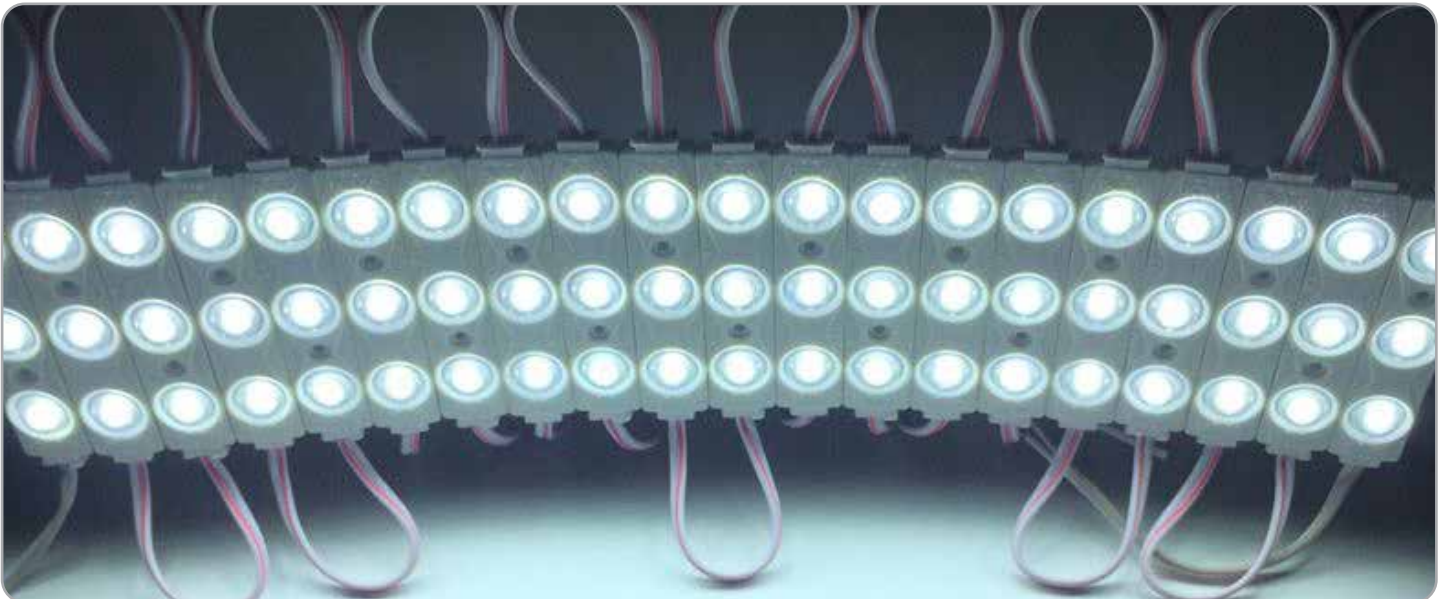

YENİ

**220 Volt Neon LED
7x15 mm**

A4473	Amber	4,90$
A4475	Yeşil	4,90$
A4474	Kırmızı	4,90$
A4470	6000K	4,55$
A4471	4000K	4,55$
A4472	Mavi	4,55$

SMD LED 4,8W/m
IP 65
CE 50 m

220 Volt Neon LED Fişi

A8058
3,45$

100 Ad
CE

DC 12 Volt

AS4100
0,78$

- ☐ 12000K
- ☐ 6500 K
- ☐ 4000 K
- ☐ 3000 K
- ☐ Mavi
- ☐ Kırmızı
- ☐ Yeşil

160° LENS 1,5W
SMD LED 120 lm
IP 65
CRI 80+ 100 Ad
CE Alüminyum PCB

A4580
2,00$

- ☐ 6500 K
- ☐ 3000 K

7,2W
SMD LED 560 lm
IP 20 100 Ad
CRI 80+ Alüminyum PCB
CE