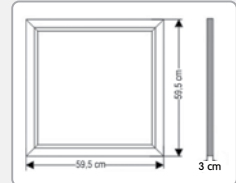

36W

SMD
LED

3100 lm

IP 20

6 Ad

CRI 80+

CE

Sac
Gövde