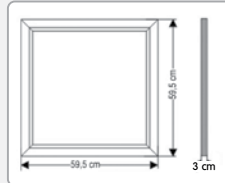

36W

SMD
LED

2700 lm

IP 20

6 Ad

CRI 80+

CE

Sac
Gövde