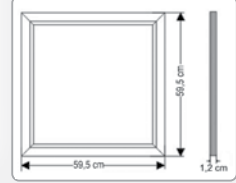

3500 lm

IP 20

5 Ad

CRI 80+

CE

Alüminyum
Çerçeve

60x60 Backlight

- 6500 K
- 4000 K
- 3000 K