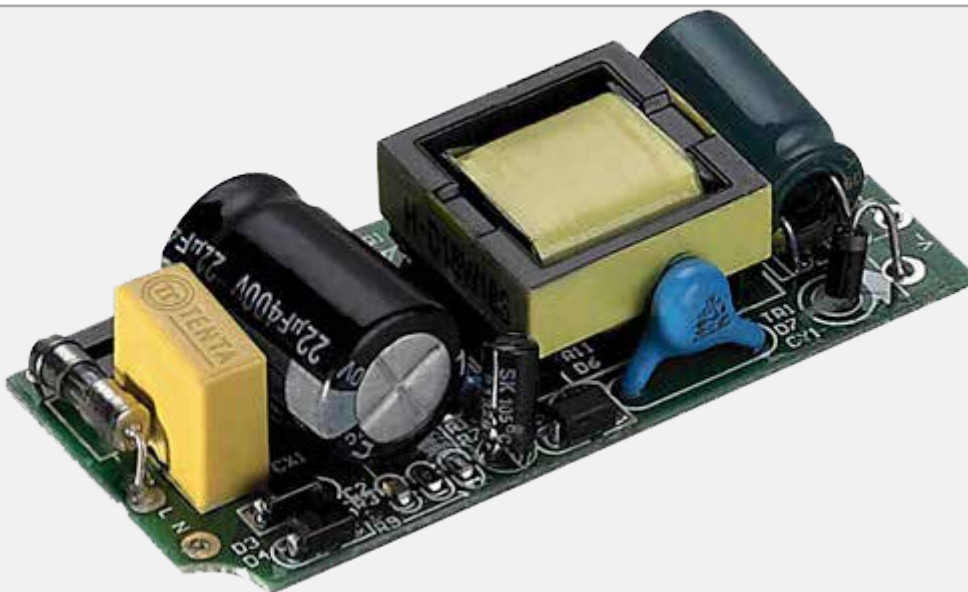

A3091

1,85$

3W

280mA

IP 65

A3092

2,00$

6W

280mA

IP 65

A3093

2,80$

9W

280mA

IP 65

A3094

3,10$

18W

280mA

IP 65